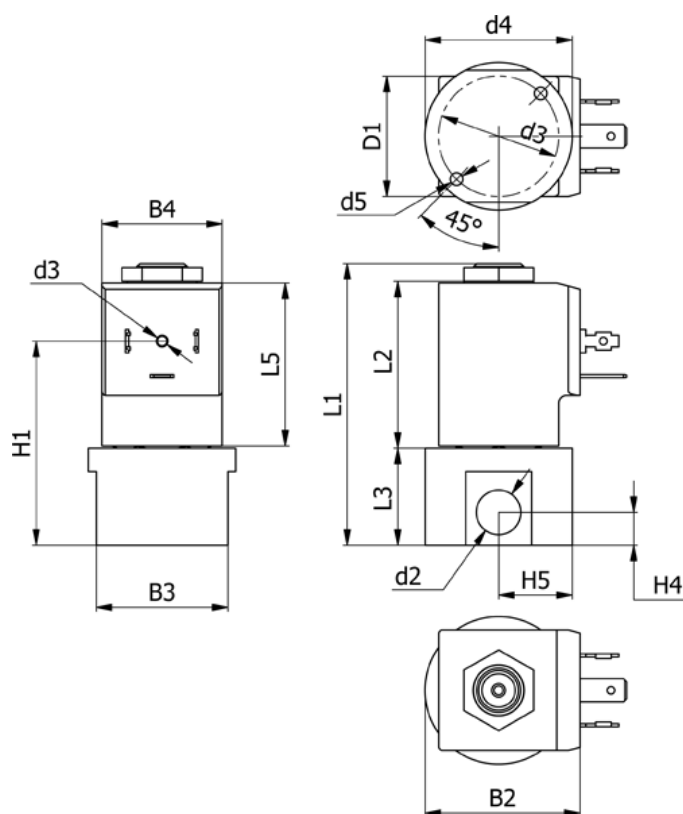

Varenummer: 588Q3C608SB0471

Beskrivelse: Magnetventil type Q3C608.SB0.471 3/2 NC
24 VDC dyse 0,8 hus i Rustfast AISI 303 Portstr. G1/4"

Mål

B2 = 40	H1 = 52.5	Ventilfunktion = 3/2 NC
B3 = 34	H4 = 8.5	
B4 = 31	H5 = 19	
d2 = G1/4"	L1 = 72.6	
d3 = M3x4	L3 = 25	
d4 = 31	L5 = 42.5	
d5 = M4x8	Lysning = 0.8	
Flow = 0.5	Spænding = 24 VDC	